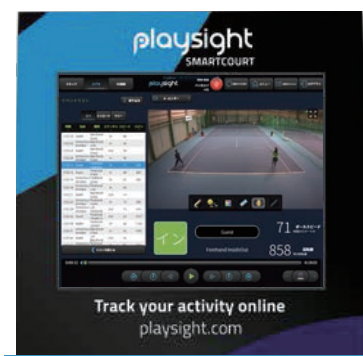

STEP 3

実際にコートでプレイ

モードを選択し各モードの設定を終えたら、実際にコートでプレイしましょう。はリアルタイムで判定結果をキオスクに反映して、いつもの練習をよりやりがいのある練習に変えてくれます。

STEP 4

パフォーマンスの結果と分析

プレイの途中でもプレイ終了後でもお好きなタイミングでセッションの分析結果を表示させることができます。マルチアングルな動画によるプレイ中の動きの確認ができるだけでなく、ボールの種類やボールスピード等プレイ中の詳細なスタッツの確認や、3D映像によるボールの動きやプレイヤーの動きの確認も行うことができます。

ON COURT コートでの使用

PlaySightテニスプロプラスは最小6台のカメラとテニスコートの中心的役割を果たすコンピューターと連動したキオスクタワーから成る高性能なテニス分析システムです。

テニスコートの四隅に設置される4台の分析用カメラではコートでの動きを全て追跡・分析してPlaySightクラウドに記録することができます。また、センターマークの両サイドに設置されるドームカメラではライブストリーミングやインスタントリプレイ、分析画面で使用される動画を記録することができます。

カメラの台数は最大で10台まで増やすことができ、カメラを増やすことで様々なアングルからプレーヤーのパフォーマンスを分析することができます。

ONLINE ウェブサイトでの使用

playsight.comからご自身のPlaySightアカウントにログインして以下の機能をご利用することができます。

- 過去のセッションの分析結果の表示
- 項目毎の世界ランキングの表示
- PlaySightユーザーとの項目毎の比較
- 全てのプレイ動画の再生
- オリジナル動画の作成
- 自動ハイライト動画の鑑賞
- SNSサイトでの動画の共有
- ライブ配信されたプレイ動画の鑑賞
- グループの作成(登録されたコーチのみ)
- ライブ配信された動画の管理(施設管理者のみ)

THE APP アプリでの使用

PlaySight専用アプリからご自身のPlaySightアカウントにログインして以下の機能をご利用することができます。

- 過去のセッションの簡単なスタッツの表示
- 項目毎の世界ランキングの表示
- PlaySightユーザーとの項目毎の比較
- 全てのプレイ動画の再生
- プレイ動画の簡単な編集
- 自動ハイライト動画の鑑賞
- SNSサイトでの動画の共有
- ライブ配信されたプレイ動画の鑑賞
- 動画の撮影と保存