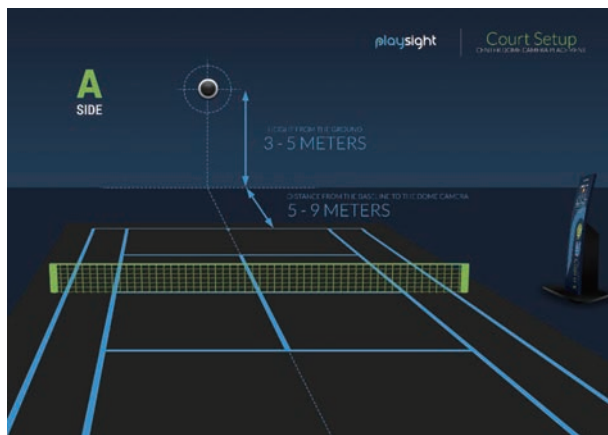

PlaySightテニスプロプラス配置例

PlaySightテニスプロプラスのスタンダードな形は4台の分析カメラと2台のHDカメラ(合計6台のカメラ)とキオスクタワーで構成されています。

PlaySightテニスプロプラスの設置には6Mbps以上のインターネット回線速度が必要となります。また、設置にはキオスクやパソコン、アンプ、ネットワークスイッチ等を繋ぐのために、電源を7箇所確保する必要があります。

キオスクタワー

分析カメラとHDカメラ

分析カメラ

HDカメラ

PlaySightは高性能AIソフトウェアとカメラ技術との融合によって普通のテニスコートをテニスプロプラスに変えることができます。

プレイサイトはPlaySightユーザーに下記の機能を提供しています。

プレイサイト
プロプラス

プレイサイト
プロ