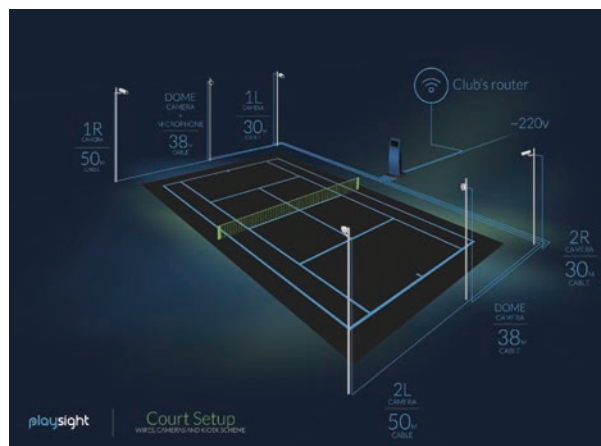

PlaySightテニスプロプラス配置例

PlaySightテニスプロプラスのスタンダードな形は4台の分析カメラと2台のHDカメラ(合計6台のカメラ)とキオスクタワーで構成されています。

PlaySightテニスプロプラスの設置には6Mbps以上のインターネット回線速度が必要となります。また、設置にはキオスクやパソコン、アンプ、ネットワークスイッチ等を繋ぐのために、電源を7箇所確保する必要があります。

キオスクタワー

分析カメラとHDカメラ

分析カメラ

HDカメラ

PlaySightは高性能AIソフトウェアとカメラ技術との融合によって普通のテニスコートをテニスプロプラスに変えることができます。

プレイサイトはPlaySightユーザーに下記の機能を提供しています。

プレイサイト
プロプラス

プレイサイト
プロ