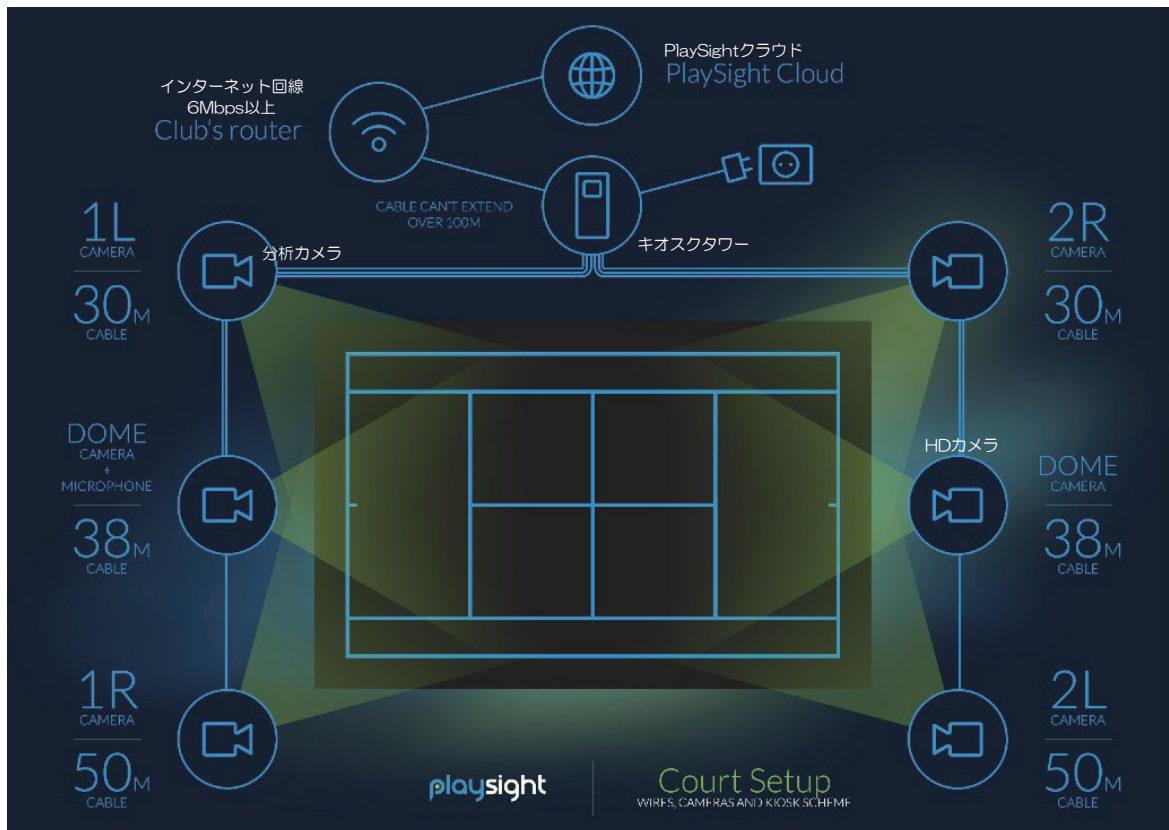

ON COURT コートでの使用

PlaySightテニスプロプラスは最小6台のカメラとテニスコートの中心的役割を果たすコンピューターと連動したキオスクタワーから成る高性能なテニス分析システムです。

テニスコートの四隅に設置される4台の分析用カメラではコートでの動きを全て追跡・分析してPlaySightクラウドに記録することができます。また、センターマークの両サイドに設置されるドームカメラではライブストリーミングやインスタントリプレイ、分析画面で使用される動画を記録することができます。

カメラの台数は最大で10台まで増やすことができ、カメラを増やすことで様々なアングルからプレーヤーのパフォーマンスを分析することができます。

ONLINE ウェブサイトでの使用

playsight.comからご自身のPlaySightアカウントにログインして以下の機能をご利用することができます。

- 過去のセッションの分析結果の表示
- 項目毎の世界ランキングの表示
- PlaySightユーザーとの項目毎の比較
- 全てのプレイ動画の再生
- オリジナル動画の作成
- 自動ハイライト動画の鑑賞
- SNSサイトでの動画の共有
- ライブ配信されたプレイ動画の鑑賞
- グループの作成(登録されたコーチのみ)
- ライブ配信された動画の管理(施設管理者のみ)

THE APP アプリでの使用

PlaySight専用アプリからご自身のPlaySightアカウントにログインして以下の機能をご利用することができます。

- 過去のセッションの簡単なスタッツの表示
- 項目毎の世界ランキングの表示
- PlaySightユーザーとの項目毎の比較
- 全てのプレイ動画の再生
- プレイ動画の簡単な編集
- 自動ハイライト動画の鑑賞
- SNSサイトでの動画の共有
- ライブ配信されたプレイ動画の鑑賞
- 動画の撮影と保存

PlaySightテニスプロプラス配置例

PlaySightテニスプロプラスのスタンダードな形は4台の分析カメラと2台のHDカメラ(合計6台のカメラ)とキオスクタワーで構成されています。

PlaySightテニスプロプラスの設置には6Mbps以上のインターネット回線速度が必要となります。また、設置にはキオスクやパソコン、アンプ、ネットワークスイッチ等を繋ぐのために、電源を7箇所確保する必要があります。