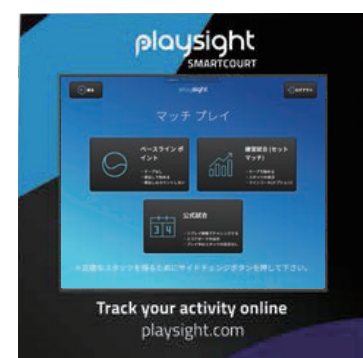

PlaySightテニスプロプラスはPlaySight専用のソフトウェアを使用することによってプレイヤーとボールの動きを全て追いかけてボールの種類やイン・アウトの判定ごとなど分類分けして記録します。

PlaySightユーザーはキオスクタワーで様々なアングルからプレイ中の動きやパフォーマンスの分析結果を確認することができるだけでなく、目標達成までの過程をゲーム感覚で楽しむことができます。

また、PlaySightテニスプロプラスではプレイを終えたらそのプレイ動画が自動的にPlaySightクラウドにアップロードされるため、playsight.comやPlaySight専用アプリでいつでもどこでもプレイ動画を確認することができます。

PlaySightの使用方法

STEP 1

Playsightに登録してログイン

キオスクタワーやplaysight.com、あるいはお使いの携帯端末にインストールしたPlaySightアプリからご自身のPlaySightアカウントにログインします。

キオスクタワーの場合は「参加」からアカウントを作成し、「シングルス」「ダブルス」「グループ」の3つのモードの中から1つを選択して自分の登録したメールアドレスとパスワードを入力してログインします。

※「グループ」にログインできるのは、施設の管理者画面でその施設のコーチとして登録されたアカウントのみです。

STEP 2

利用したいモードの選択

ログイン後は練習試合の形で練習できる「マッチプレイ」、オリジナルの練習を作成して達成目標を詳細に決めて練習できる「練習」、サーブとリターンの精度をあげる練習ができる「サーブ&リターン」、簡単な目標を設定してゲーム感覚でウォームアップを行うことができる「ウォームアップ」、プレイ動画のみを記録する「映像のみ」など自由にモードを選択します。