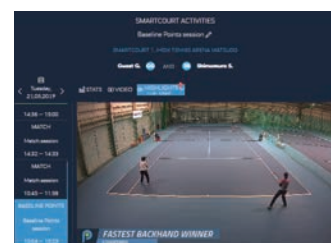

STEP 3

実際にコートでプレイ

モードを選択し各モードの設定を終えたら、実際にコートでプレイしましょう。はリアルタイムで判定結果をキオスクに反映して、いつもの練習をよりやりがいのある練習に変えてくれます。

STEP 4

パフォーマンスの結果と分析

プレイの途中でもプレイ終了後でもお好きなタイミングでセッションの分析結果を表示させることができます。マルチアングルな動画によるプレイ中の動きの確認ができるだけでなく、ボールの種類やボールスピード等プレイ中の詳細なスタッツの確認や、3D映像によるボールの動きやプレイヤーの動きの確認も行うことができます。

ON COURT コートでの使用

PlaySightテニスプロプラスは最小6台のカメラとテニスコートの中心的役割を果たすコンピューターと連動したキオスクタワーから成る高性能なテニス分析システムです。

テニスコートの四隅に設置される4台の分析用カメラではコートでの動きを全て追跡・分析してPlaySightクラウドに記録することができます。また、センターマークの両サイドに設置されるドームカメラではライブストリーミングやインスタントリプレイ、分析画面で使用される動画を記録することができます。

カメラの台数は最大で10台まで増やすことができ、カメラを増やすことで様々なアングルからプレーヤーのパフォーマンスを分析することができます。

ONLINE ウェブサイトでの使用

playsight.comからご自身のPlaySightアカウントにログインして以下の機能をご利用することができます。

- 過去のセッションの分析結果の表示
- 項目毎の世界ランキングの表示
- PlaySightユーザーとの項目毎の比較
- 全てのプレイ動画の再生
- オリジナル動画の作成
- 自動ハイライト動画の鑑賞
- SNSサイトでの動画の共有
- ライブ配信されたプレイ動画の鑑賞
- グループの作成(登録されたコーチのみ)
- ライブ配信された動画の管理(施設管理者のみ)

THE APP アプリでの使用

PlaySight専用アプリからご自身のPlaySightアカウントにログインして以下の機能をご利用することができます。

- 過去のセッションの簡単なスタッツの表示
- 項目毎の世界ランキングの表示
- PlaySightユーザーとの項目毎の比較
- 全てのプレイ動画の再生
- プレイ動画の簡単な編集
- 自動ハイライト動画の鑑賞
- SNSサイトでの動画の共有
- ライブ配信されたプレイ動画の鑑賞
- 動画の撮影と保存