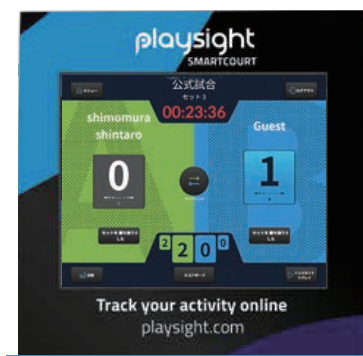

PlaySightの使用方法

STEP 1

Playsightに登録してログイン

キオスクタワーやplaysight.com、あるいはお使いの携帯端末にインストールしたPlaySightアプリからご自身のPlaySightアカウントにログインします。

キオスクタワーの場合は「参加」からアカウントを作成し、「シングルス」「ダブルス」「グループ」の3つのモードの中から1つを選択して自分の登録したメールアドレスとパスワードを入力してログインします。

※「グループ」にログインできるのは、施設の管理者画面でその施設のコーチとして登録されたアカウントのみです。

STEP 2

利用したいモードの選択

ログイン後は練習試合の形で練習できる「マッチプレイ」、オリジナルの練習を作成して達成目標を詳細に決めて練習できる「練習」、サーブとリターンの精度をあげる練習ができる「サーブ&リターン」、簡単な目標を設定してゲーム感覚でウォームアップを行うことができる「ウォームアップ」、プレイ動画のみを記録する「映像のみ」など自由にモードを選択します。

STEP 3

実際にコートでプレイ

モードを選択し各モードの設定を終えたら、実際にコートでプレイしましょう。はリアルタイムで判定結果をキオスクに反映して、いつもの練習をよりやりがいのある練習に変えてくれます。

STEP 4

パフォーマンスの結果と分析

プレイの途中でもプレイ終了後でもお好きなタイミングでセッションの分析結果を表示させることができます。マルチアングルな動画によるプレイ中の動きの確認ができるだけでなく、ボールの種類やボールスピード等プレイ中の詳細なスタッツの確認や、3D映像によるボールの動きやプレイヤーの動きの確認も行うことができます。

ON COURT コートでの使用

PlaySightテニスプロプラスは最小6台のカメラとテニスコートの中心的役割を果たすコンピューターと連動したキオスクタワーから成る高性能なテニス分析システムです。

テニスコートの四隅に設置される4台の分析用カメラではコートでの動きを全て追跡・分析してPlaySightクラウドに記録することができます。また、センターマークの両サイドに設置されるドームカメラではライブストリーミングやインスタントリプレイ、分析画面で使用される動画を記録することができます。