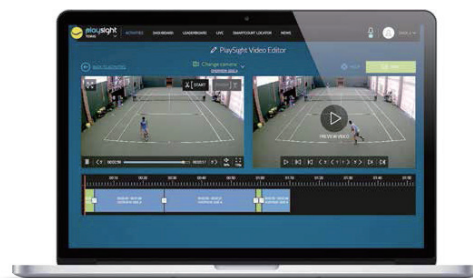

STEP 3

実際にコートでプレイ

モードを選択し各モードの設定を終えたら、実際にコートでプレイしましょう。はリアルタイムで判定結果をキオスクに反映して、いつもの練習をよりやりがいのある練習に変えてくれます。

STEP 4

パフォーマンスの結果と分析

プレイの途中でもプレイ終了後でもお好きなタイミングでセッションの分析結果を表示させることができます。マルチアングルな動画によるプレイ中の動きの確認ができるだけでなく、ボールの種類やボールスピード等プレイ中の詳細なスタッツの確認や、3D映像によるボールの動きやプレイヤーの動きの確認も行うことができます。

ON COURT コートでの使用

PlaySightテニスプロプラスは最小6台のカメラとテニスコートの中心的役割を果たすコンピューターと連動したキオスクタワーから成る高性能なテニス分析システムです。

テニスコートの四隅に設置される4台の分析用カメラではコートでの動きを全て追跡・分析してPlaySightクラウドに記録することができます。また、センターマークの両サイドに設置されるドームカメラではライブストリーミングやインスタントリプレイ、分析画面で使用される動画を記録することができます。

カメラの台数は最大で10台まで増やすことができ、カメラを増やすことで様々なアングルからプレーヤーのパフォーマンスを分析することができます。

ONLINE ウェブサイトでの使用

playsight.comからご自身のPlaySightアカウントにログインして以下の機能をご利用することができます。

- 過去のセッションの分析結果の表示
- 項目毎の世界ランキングの表示
- PlaySightユーザーとの項目毎の比較
- 全てのプレイ動画の再生
- オリジナル動画の作成
- 自動ハイライト動画の鑑賞
- SNSサイトでの動画の共有
- ライブ配信されたプレイ動画の鑑賞
- グループの作成(登録されたコーチのみ)
- ライブ配信された動画の管理(施設管理者のみ)

THE APP アプリでの使用

PlaySight専用アプリからご自身のPlaySightアカウントにログインして以下の機能をご利用することができます。

- 過去のセッションの簡単なスタッツの表示
- 項目毎の世界ランキングの表示
- PlaySightユーザーとの項目毎の比較
- 全てのプレイ動画の再生
- プレイ動画の簡単な編集
- 自動ハイライト動画の鑑賞
- SNSサイトでの動画の共有
- ライブ配信されたプレイ動画の鑑賞
- 動画の撮影と保存