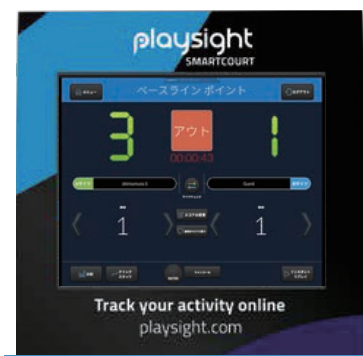

PlaySightの使用方法

STEP 1

Playsightに登録してログイン

キオスクタワーやplaysight.com、あるいはお使いの携帯端末にインストールしたPlaySightアプリからご自身のPlaySightアカウントにログインします。

キオスクタワーの場合は「参加」からアカウントを作成し、「シングルス」「ダブルス」「グループ」の3つのモードの中から1つを選択して自分の登録したメールアドレスとパスワードを入力してログインします。

※「グループ」にログインできるのは、施設の管理者画面でその施設のコーチとして登録されたアカウントのみです。

STEP 2

利用したいモードの選択

ログイン後は練習試合の形で練習できる「マッチプレイ」、オリジナルの練習を作成して達成目標を詳細に決めて練習できる「練習」、サーブとリターンの精度をあげる練習ができる「サーブ&リターン」、簡単な目標を設定してゲーム感覚でウォームアップを行うことができる「ウォームアップ」、プレイ動画のみを記録する「映像のみ」など自由にモードを選択します。

STEP 3

実際にコートでプレイ

モードを選択し各モードの設定を終えたら、実際にコートでプレイしましょう。はリアルタイムで判定結果をキオスクに反映して、いつもの練習をよりやりがいのある練習に変えてくれます。

STEP 4

パフォーマンスの結果と分析

プレイの途中でもプレイ終了後でもお好きなタイミングでセッションの分析結果を表示させることができます。マルチアングルな動画によるプレイ中の動きの確認ができるだけでなく、ボールの種類やボールスピード等プレイ中の詳細なスタッツの確認や、3D映像によるボールの動きやプレイヤーの動きの確認も行うことができます。

ON COURT コートでの使用

PlaySightテニスプロプラスは最小6台のカメラとテニスコートの中心的役割を果たすコンピューターと連動したキオスクタワーから成る高性能なテニス分析システムです。

テニスコートの四隅に設置される4台の分析用カメラではコートでの動きを全て追跡・分析してPlaySightクラウドに記録することができます。また、センターマークの両サイドに設置されるドームカメラではライブストリーミングやインスタントリプレイ、分析画面で使用される動画を記録することができます。