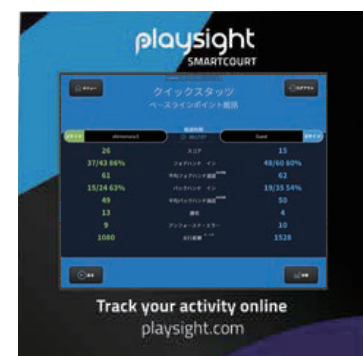

PlaySightの使用方法

STEP 1

Playsightに登録してログイン

キオスクタワーやplaysight.com、あるいはお使いの携帯端末にインストールしたPlaySightアプリからご自身のPlaySightアカウントにログインします。

キオスクタワーの場合は「参加」からアカウントを作成し、「シングルス」「ダブルス」「グループ」の3つのモードの中から1つを選択して自分の登録したメールアドレスとパスワードを入力してログインします。

STEP 3

実際にコートでプレイ

モードを選択し各モードの設定を終えたら、実際にコートでプレイしましょう。はリアルタイムで判定結果をキオスクに反映して、いつもの練習をよりやりがいのある練習に変えてくれます。

STEP 4

パフォーマンスの結果と分析

プレイの途中でもプレイ終了後でもお好きなタイミングでセッションの分析結果を表示させることができます。マルチアングルな動画によるプレイ中の動きの確認ができるだけでなく、ボールの種類やボールスピード等プレイ中の詳細なスタッツの確認や、3D映像によるボールの動きやプレイヤーの動きの確認も行うことができます。

ON COURT コートでの使用

PlaySightテニスプロプラスは最小6台のカメラとテニスコートの中心的役割を果たすコンピューターと連動したキオスクタワーから成る高性能なテニス分析システムです。

テニスコートの四隅に設置される4台の分析用カメラではコートでの動きを全て追跡・分析してPlaySightクラウドに記録することができます。また、センターマークの両サイドに設置されるドームカメラではライブストリーミングやインスタントリプレイ、分析画面で使用される動画を記録することができます。

THE APP アプリでの使用

PlaySight専用アプリからご自身のPlaySightアカウントにログインして以下の機能をご利用することができます。

- 過去のセッションの簡単なスタッツの表示
- 項目毎の世界ランキングの表示
- PlaySightユーザーとの項目毎の比較
- 全てのプレイ動画の再生
- プレイ動画の簡単な編集
- 自動ハイライト動画の鑑賞
- SNSサイトでの動画の共有
- ライブ配信されたプレイ動画の鑑賞
- 動画の撮影と保存