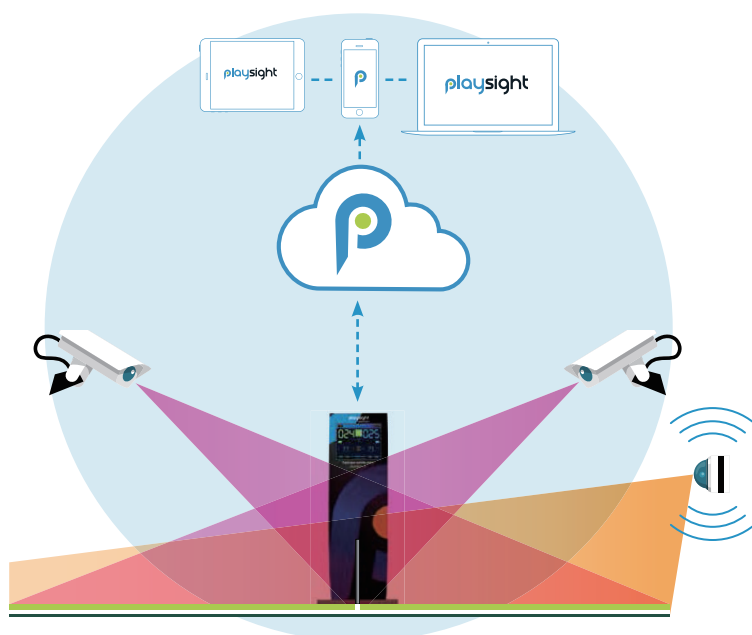

ON COURT コートでの使用

PlaySightテニスプロプラスは最小6台のカメラとテニスコートの中心的役割を果たすコンピューターと連動したキオスクタワーから成る高性能なテニス分析システムです。

テニスコートの四隅に設置される4台の分析用カメラではコートでの動きを全て追跡・分析してPlaySightクラウドに記録することができます。また、センターマークの両サイドに設置されるドームカメラではライブストリーミングやインスタントリプレイ、分析画面で使用される動画を記録することができます。

カメラの台数は最大で10台まで増やすことができ、カメラを増やすことで様々なアングルからプレーヤーのパフォーマンスを分析することができます。