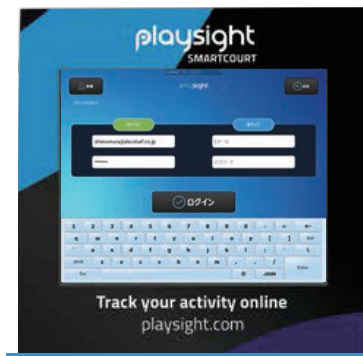

playsight

プレイサイト テニスプロプラス

PlaySight Tennis PRO+

PlaySightテニスプロプラスは世界中のテニスコーチが注目する画期的なテニスパフォーマンスの分析システムです。このシステムはテニスコートに設置されたHDカメラとキオスクタワーがインターネットに接続されることにより、普遍的なテニスコートを、プレイ動画の保存や配信、自動ラインコールシステム、ボールスピード等プレイヤーのパフォーマンス分析など様々な恩恵を受けることができる高性能なテニスコートに変えることができます。

PlaySightテニスプロプラスはPlaySight専用のソフトウェアを使用することによってプレイヤーとボールの動きを全て追いかけてボールの種類やイン・アウトの判定ごとなど分類分けして記録します。

PlaySightユーザーはキオスクタワーで様々なアングルからプレイ中の動きやパフォーマンスの分析結果を確認することができるだけでなく、目標達成までの過程をゲーム感覚で楽しむことができます。

また、PlaySightテニスプロプラスではプレイを終えたらそのプレイ動画が自動的にPlaySightクラウドにアップロードされるため、playsight.comやPlaySight専用アプリでいつでもどこでもプレイ動画を確認することができます。

PlaySightの使用方法

STEP 1

Playsightに登録してログイン

キオスクタワーやplaysight.com、あるいはお使いの携帯端末にインストールしたPlaySightアプリからご自身のPlaySightアカウントにログインします。

キオスクタワーの場合は「参加」からアカウントを作成し、「シングルス」「ダブルス」「グループ」の3つのモードの中から1つを選択して自分の登録したメールアドレスとパスワードを入力してログインします。