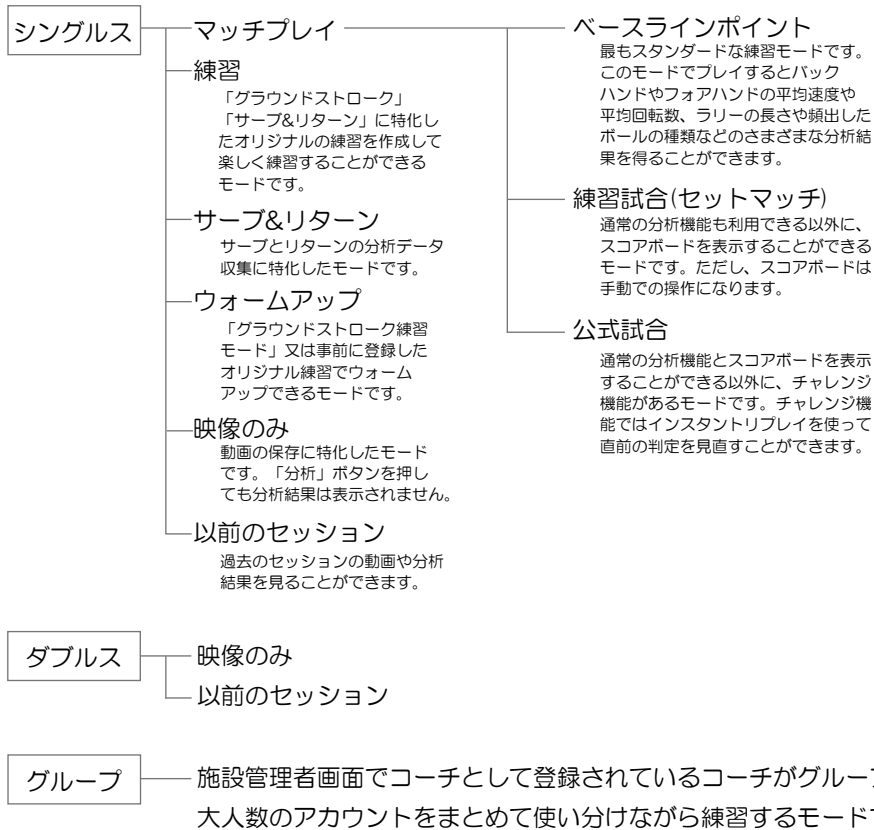

PlaySightプロプラスの練習メニュー紹介

PlaySightテニスプロプラスは下図の練習モードがあります。